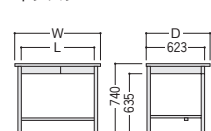

2段袖/-C8172PN

●平デスク

-C857N

品名	袖箱タイプ	寸法W×D×H/脚間L	コードホール付				
			質量kg	商品コード	品番	価格	コードホール個数
両袖デスク	3段	1525×760×740/584	63.6	11-3652-0	100CG-C811N	¥118,100	1
		1460×730×740/584	62.6	11-3653-0	100CG-C821N	¥115,400	1
		1370×635×740/522	58.6	11-3654-0	100CG-C831N	¥115,000	1
	2段	1525×760×740/584	60.0	11-3692-0	100CG-C811-2N	¥122,100	1
		1460×730×740/584	59.0	11-3693-0	100CG-C821-2N	¥119,400	1
		1370×635×740/522	55.0	11-3694-0	100CG-C831-2N	¥119,000	1
片袖デスク (パネル付)	3段	1060×730×740/584	40.3	11-3655-0	100CG-C856N	¥83,600	1
		1060×635×740/584	39.8	11-3656-0	100CG-C866N	¥83,400	1
		915×635×740/422	37.2	11-3657-0	100CG-C876N	¥82,000	1
	2段	1060×730×740/584	40.0	11-3695-0	100CG-C856-2N	¥85,600	1
		1060×635×740/584	39.5	11-3696-0	100CG-C866-2N	¥85,400	1
		915×635×740/422	36.9	11-3697-0	100CG-C876-2N	¥84,000	1
片袖デスク	3段	1060×730×740/584	37.0	11-3658-0	100CG-C851N	¥79,300	1
		1060×635×740/584	36.5	11-3659-0	100CG-C861N	¥78,900	1
		915×635×740/422	34.2	11-3660-0	100CG-C871N	¥78,500	1
	2段	1060×730×740/584	36.2	11-3698-0	100CG-C851-2N	¥81,300	1
		1060×635×740/584	35.7	11-3699-0	100CG-C861-2N	¥80,900	1
		915×635×740/422	33.4	11-3700-0	100CG-C871-2N	¥80,500	1
2人用デスク	2段	1525×760×740/488	58.5	11-3661-0	100CG-C8172PN	¥120,900	2
平デスク	2段	1060×730×740/949	22.9	11-3662-0	100CG-C857N	¥54,500	1
		1060×635×740/949	22.4	11-3663-0	100CG-C867N	¥53,800	1
		915×635×740/787	19.4	11-3664-0	100CG-C877N	¥51,800	1

両袖デスク

片袖デスク

2人用デスク

平デスク

ワークステーション

デスク

OAテーブル・ラック

ハイグレードチェア