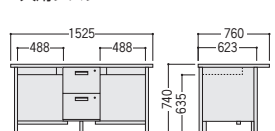

100CGデスク (H740・エッジ巻き天板) コードホール付タイプ 再生材料 エコ塗装

■中引出し錠付・コードホール付タイプ

品名	袖箱タイプ	寸法W×D×H/脚間L	中引出し錠付・コードホール付				
			質量kg	商品コード	品番	価格	コードホール個数
両袖デスク	3段	1460×730×740/584	59.3	11-3701-0	100CG-C821N-K	¥118,700	1
	2段	1460×730×740/584	55.7	11-3710-0	100CG-C821-2N-K	¥122,700	1
片袖デスク (パネル付)	3段	1060×730×740/584	37.0	11-3711-0	100CG-C856N-K	¥86,900	1
		1060×635×740/584	36.5	11-3712-0	100CG-C866N-K	¥86,700	1
	2段	1060×730×740/584	36.7	11-3702-0	100CG-C856-2N-K	¥88,900	1
		1060×635×740/584	36.2	11-3703-0	100CG-C866-2N-K	¥88,700	1
片袖デスク	3段	1060×730×740/584	33.7	11-3704-0	100CG-C851N-K	¥82,600	1
		1060×635×740/584	33.2	11-3705-0	100CG-C861N-K	¥82,200	1
	2段	1060×730×740/584	32.9	11-3706-0	100CG-C851-2N-K	¥84,600	1
		1060×635×740/584	32.4	11-3707-0	100CG-C861-2N-K	¥84,200	1

■コードホール付タイプ