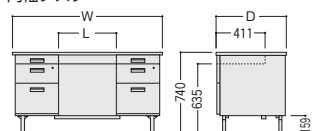

100CGデスク (H740・エッジ巻き天板) コードホール付タイプ 再生材料 エコ塗装

■中引出し錠付・コードホール付タイプ

品名	袖箱タイプ	寸法W×D×H/脚間L	中引出し錠付・コードホール付				
			質量kg	商品コード	品番	価格	コードホール個数
両袖デスク	3段	1460×730×740/584	59.3	11-3701-0	100CG-C821N-K	¥118,700	1
	2段	1460×730×740/584	55.7	11-3710-0	100CG-C821-2N-K	¥122,700	1
片袖デスク (パネル付)	3段	1060×730×740/584	37.0	11-3711-0	100CG-C856N-K	¥86,900	1
		1060×635×740/584	36.5	11-3712-0	100CG-C866N-K	¥86,700	1
	2段	1060×730×740/584	36.7	11-3702-0	100CG-C856-2N-K	¥88,900	1
		1060×635×740/584	36.2	11-3703-0	100CG-C866-2N-K	¥88,700	1
片袖デスク	3段	1060×730×740/584	33.7	11-3704-0	100CG-C851N-K	¥82,600	1
		1060×635×740/584	33.2	11-3705-0	100CG-C861N-K	¥82,200	1
	2段	1060×730×740/584	32.9	11-3706-0	100CG-C851-2N-K	¥84,600	1
		1060×635×740/584	32.4	11-3707-0	100CG-C861-2N-K	¥84,200	1

■コードホール付タイプ