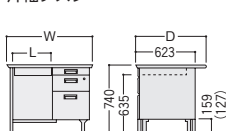

100CGデスク (H740・エッジ巻き天板) コードホール付タイプ 再生材料 エコ塗装

■中引出し錠付・コードホール付タイプ

品名	袖箱タイプ	寸法W×D×H/脚間L	中引出し錠付・コードホール付				
			質量kg	商品コード	品番	価格	コードホール個数
両袖デスク	3段	1460×730×740/584	59.3	11-3701-0	100CG-C821N-K	¥118,700	1
	2段	1460×730×740/584	55.7	11-3710-0	100CG-C821-2N-K	¥122,700	1
片袖デスク (パネル付)	3段	1060×730×740/584	37.0	11-3711-0	100CG-C856N-K	¥86,900	1
		1060×635×740/584	36.5	11-3712-0	100CG-C866N-K	¥86,700	1
	2段	1060×730×740/584	36.7	11-3702-0	100CG-C856-2N-K	¥88,900	1
		1060×635×740/584	36.2	11-3703-0	100CG-C866-2N-K	¥88,700	1
片袖デスク	3段	1060×730×740/584	33.7	11-3704-0	100CG-C851N-K	¥82,600	1
		1060×635×740/584	33.2	11-3705-0	100CG-C861N-K	¥82,200	1
	2段	1060×730×740/584	32.9	11-3706-0	100CG-C851-2N-K	¥84,600	1
		1060×635×740/584	32.4	11-3707-0	100CG-C861-2N-K	¥84,200	1

■コードホール付タイプ